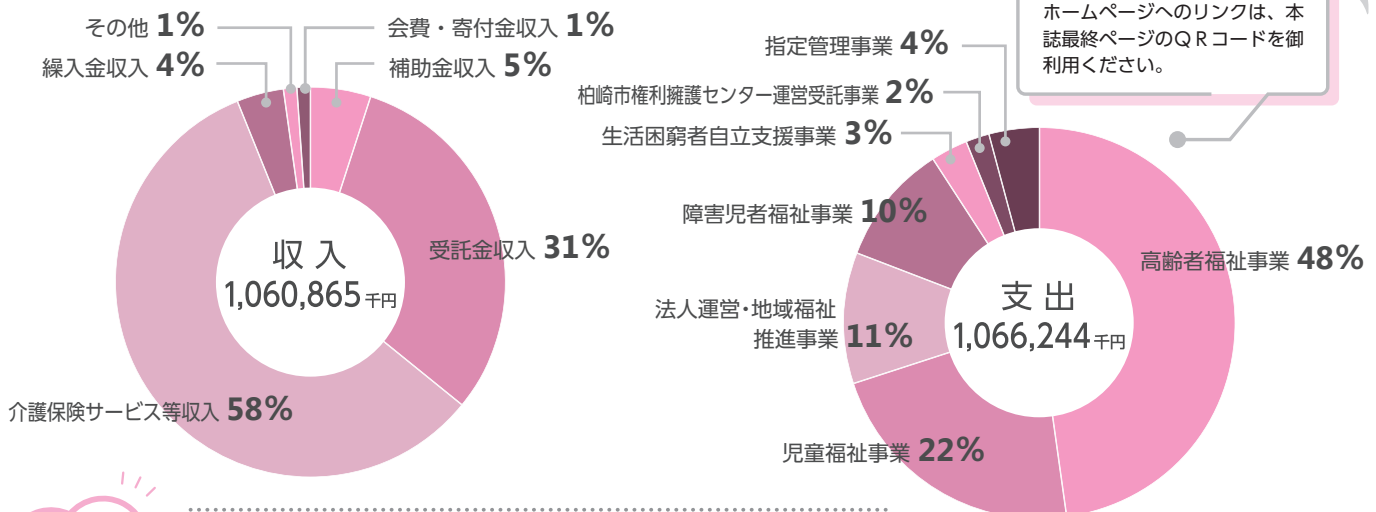

● 高齢者・障がい児者福祉サービス

在宅で生活する高齢者や障がいのある方に、介護保険サービスや、障害福祉サービスを提供します。

また、柏崎市西地域包括支援センターの運営を市から受託し、米山、上米山、鯨波、剣野、大洲、中央地区の高齢者の総合相談窓口として、各種相談対応を行います。なお、柏崎市西地域包括支援センターまちなかは、令和6年7月から鏡町に事務所を移転します。

● 児童福祉

柏崎市にある児童クラブのうち、22か所を受託しています。子どもたちが楽しく、安全に活動できるように、適切な運営を行います。

令和6年度予算

ご寄付の
お願い

柏崎市社会福祉協議会では、年間を通じて寄付金を受け付けております。いただいた寄付金は、地域の福祉活動や、地域福祉の推進を行うための支援員の活動に役立てられます。ご協力をよろしくお願いいたします。

問合せ ● 総務課 総務係 ☎ 0257-22-1411

社会福祉協議会費・赤い羽根共同募金・歳末たすけあい募金

令和5年度 実績報告

【社会福祉法人柏崎市社会福祉協議会
会員会費実績】